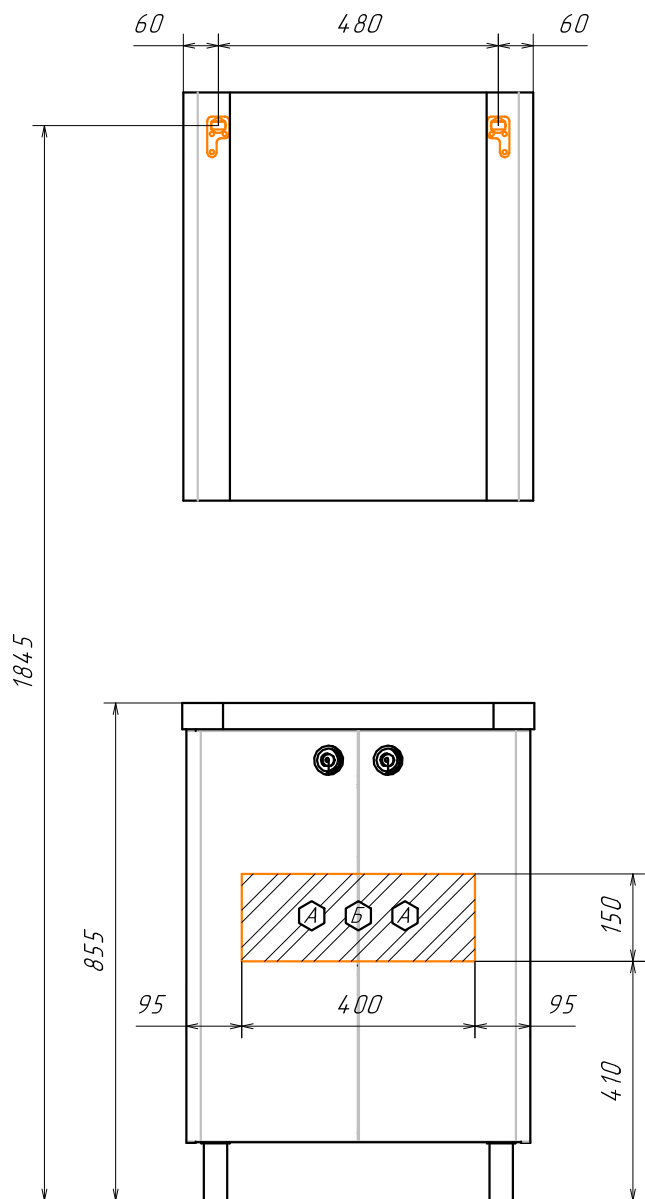

Информация для монтажа комплекта

ФЛОРЕНЦИЯ 60

*В тумбе предусмотрена возможность
заднего подвода труб
водоснабжения и канализации*

-  - место подвода труб водоснабжения
-  - место подвода труб канализации

  - диапазоны допустимого подвода