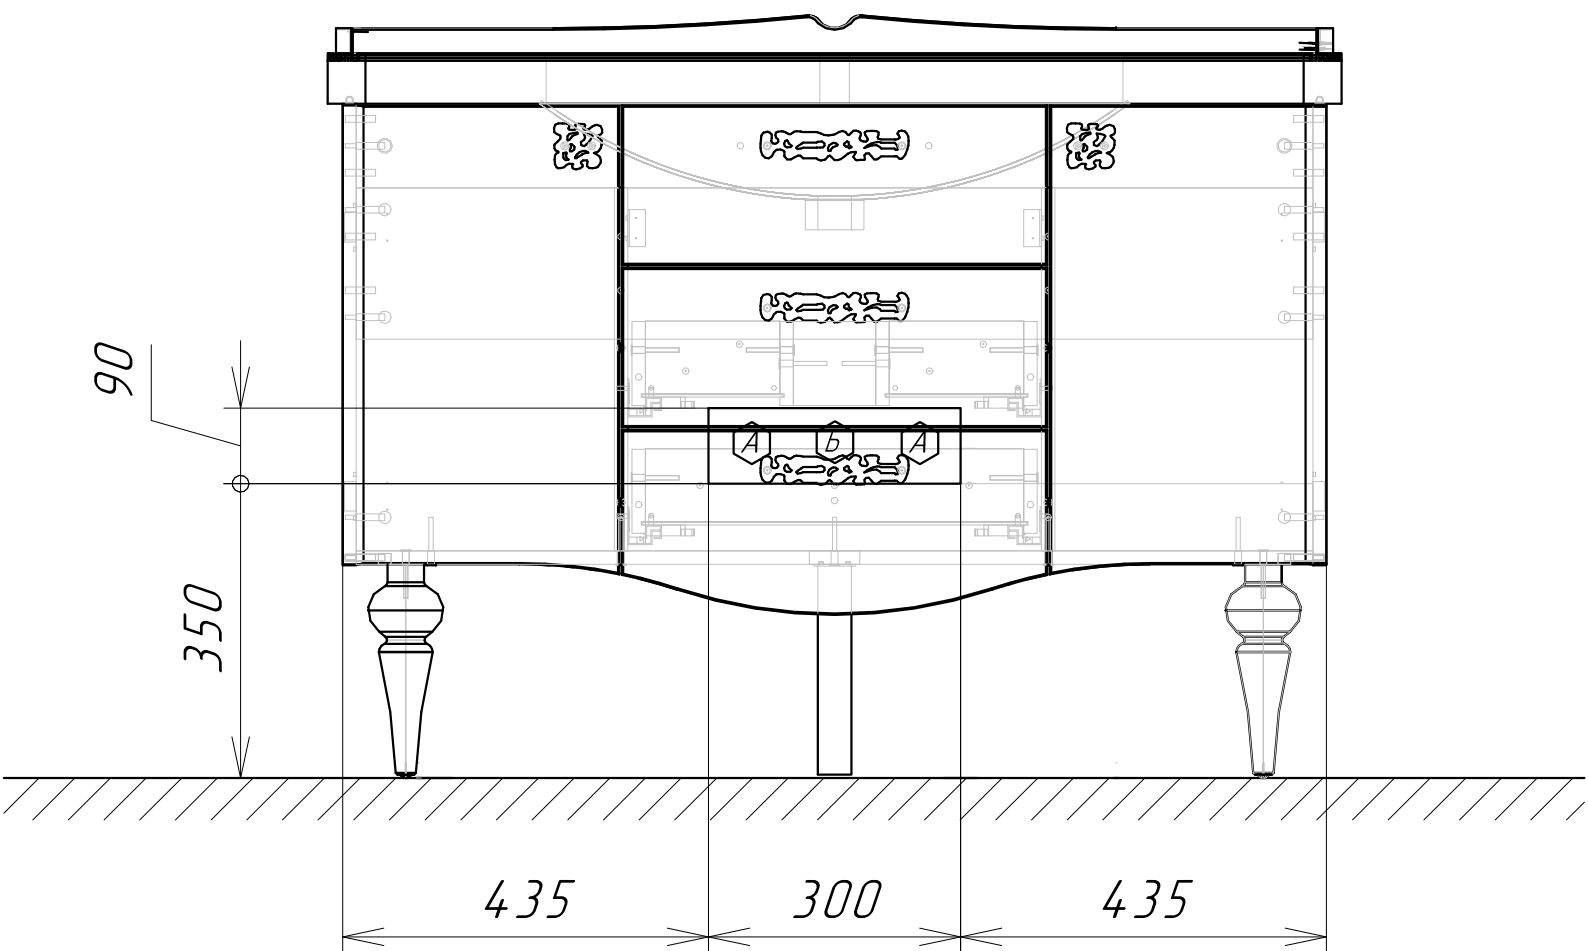

Информация для монтажа изделия

Монако 120

Ⓐ - место подвода труб водоснабжения

Ⓑ - место подвода труб канализации