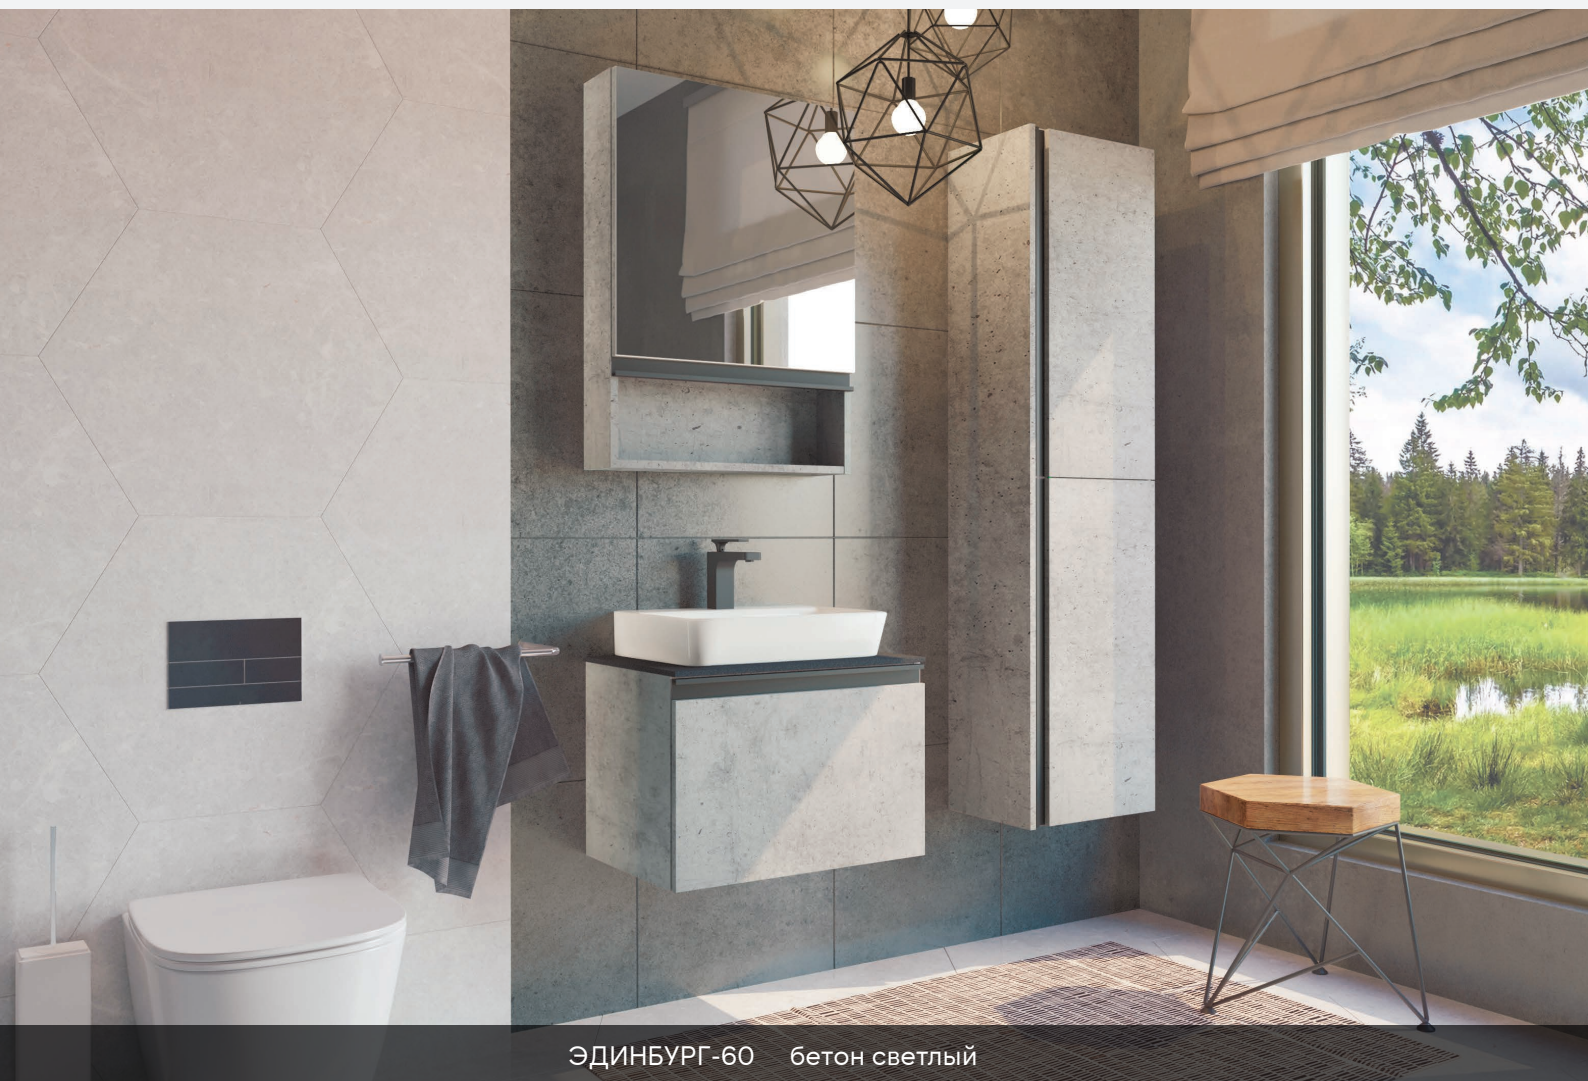

ЭДИНБУРГ

Акцентированная геометрия и холодные оттенки. Умеренная, но не скромная, необычная, но не эксцентричная. Коллекция ЭДИНБУРГ - это воплощение стиля и комфорта.

ЭДИНБУРГ-60 бетон светлый

ЗЕРКАЛО-ШКАФ

ЭДИНБУРГ-60 универсальное (правое, левое)

ЦВЕТ

ГАБАРИТЫ, ВхШхГ (мм) 800x580x155

ШКАФ-КОЛОННА ПОДВЕСНАЯ

ЭДИНБУРГ-40 (правая/левая) универсальная

ЦВЕТ

ГАБАРИТЫ, ВхШхГ (мм) 1600x400x300

ТУМБА-УМЫВАЛЬНИК ПОДВЕСНАЯ

ЭДИНБУРГ-60

ЦВЕТ

ГАБАРИТЫ, ВхШхГ (мм) 525x600x400

КОМПЛЕКТАЦИЯ

- столешница
- из керамогранита чёрная раковина COMFORTY 9055RA-50 / 9111 / 9111MB (чёрная матовая) / 9111MN (светло-серая)