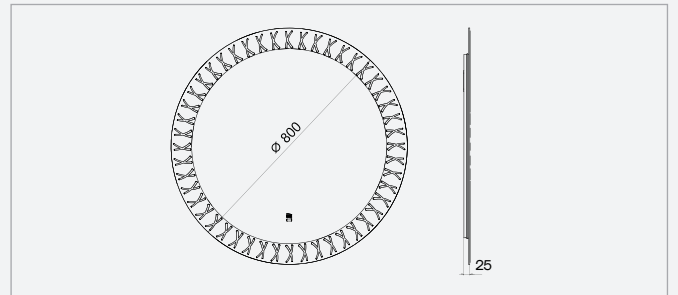

ЕРЕВАН NEW

ЕРЕВАН-70

700x700x25

ЕРЕВАН-80

800x800x25

ЭОНИУМ NEW

ЭОНИУМ-80

800x800x25