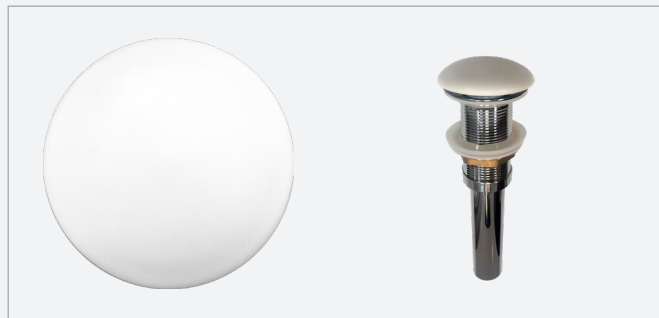

# ДОННЫЕ КЛАПАНЫ

DK-01 белый гляцевый (с керамическим верхом)

DK-01MW белый матовый (с керамическим верхом)

DK-01MH светло-серый матовый (с керамическим верхом)

DK-01MDH графит матовый (с керамическим верхом)