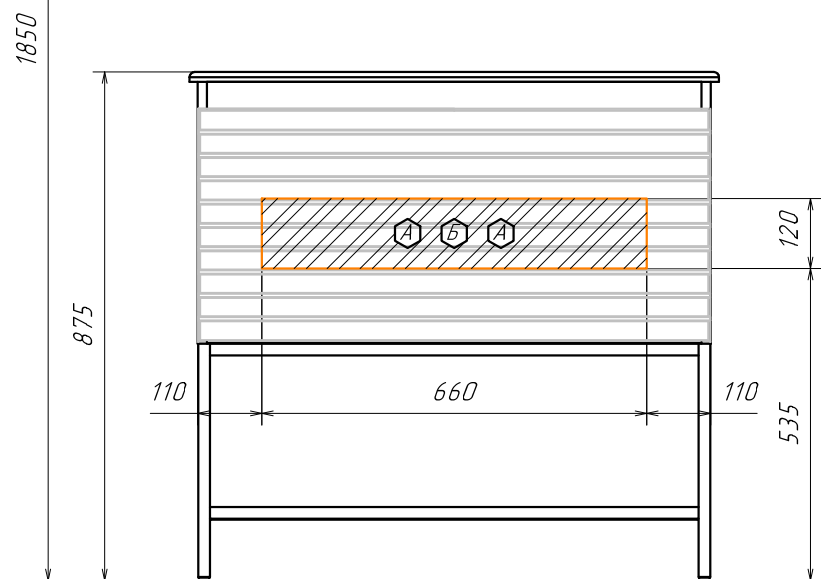

Информация для монтажа комплекта
СТРАСБУРГ 90

В тумбе предусмотрена возможность заднего и нижнего подвода труб водоснабжения и канализации

-  - место подвода труб водоснабжения
-  - место подвода труб канализации

-   - диапазоны допустимого подвода