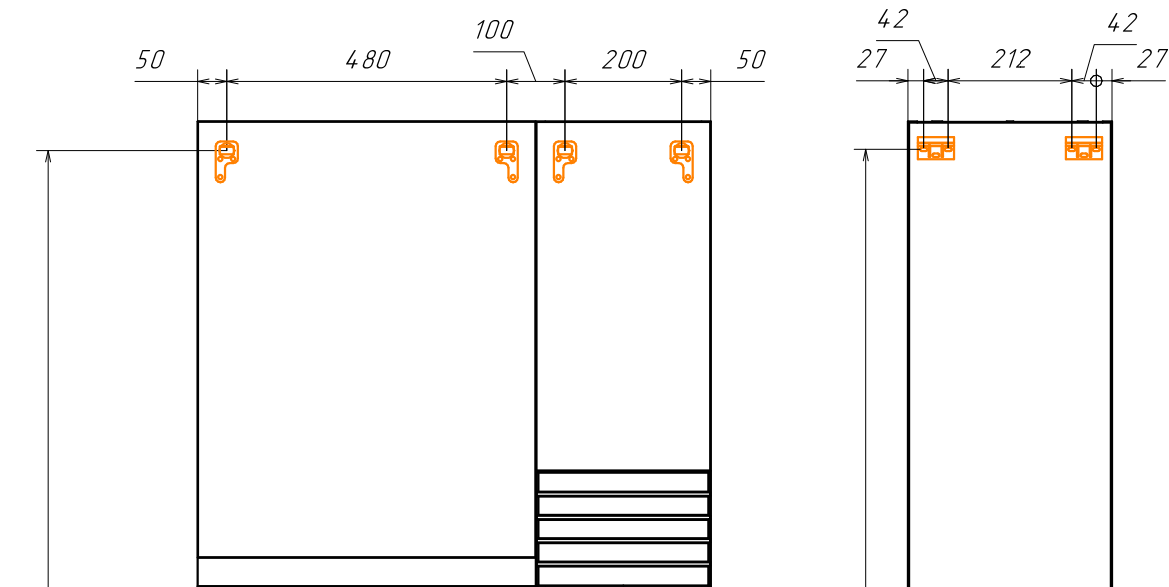

Информация для монтажа комплекта
СТРАСБУРГ 90

В тумбе предусмотрена возможность заднего и нижнего подвода труб водоснабжения и канализации

-  - место подвода труб водоснабжения
-  - место подвода труб канализации

-   - диапазоны допустимого подвода