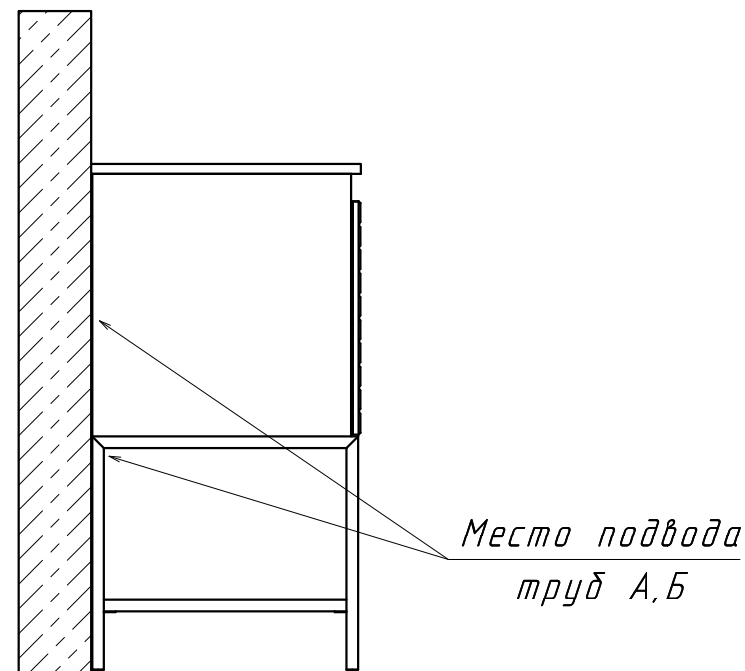

Информация для монтажа комплекта
СТРАСБУРГ 90

В тумбе предусмотрена возможность заднего и нижнего подвода труб водоснабжения и канализации

-  - место подвода труб водоснабжения
-  - место подвода труб канализации

-   - диапазоны допустимого подвода