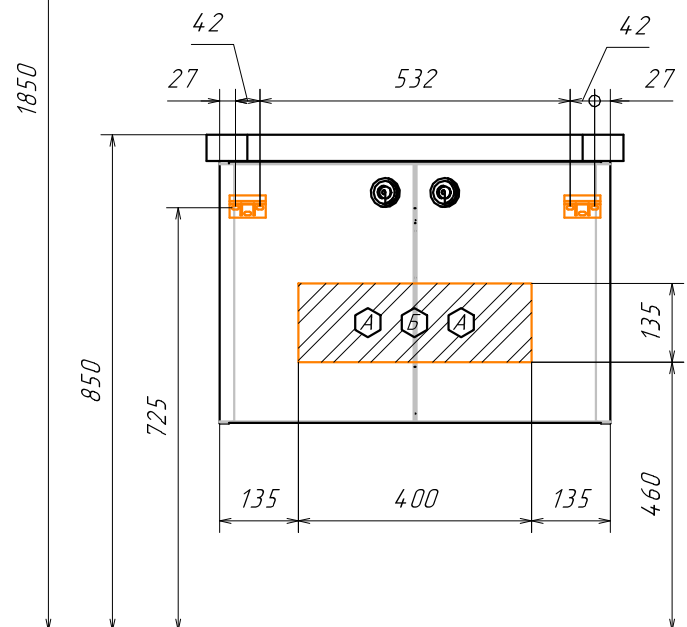

Информация для монтажа комплекта

ФЛОРЕНЦИЯ 70П

Руководство по установке ручки
(см. паспорт изделия)

В тумбе предусмотрена возможность
заднего подвода труб
водоснабжения и канализации

Место подвода
труб А,Б

-  - место подвода труб водоснабжения
-  - место подвода труб канализации

  - диапазоны допустимого подвода

Информация для монтажа комплекта

ФЛОРЕНЦИЯ 70П

Руководство по установке ручки
(см. паспорт изделия)

В тумбе предусмотрена возможность
заднего подвода труб
водоснабжения и канализации

Место подвода
труб А,Б

- ⬡ - место подвода труб водоснабжения
- ⬢ - место подвода труб канализации

⬡ ⬢ - диапазоны допустимого подвода