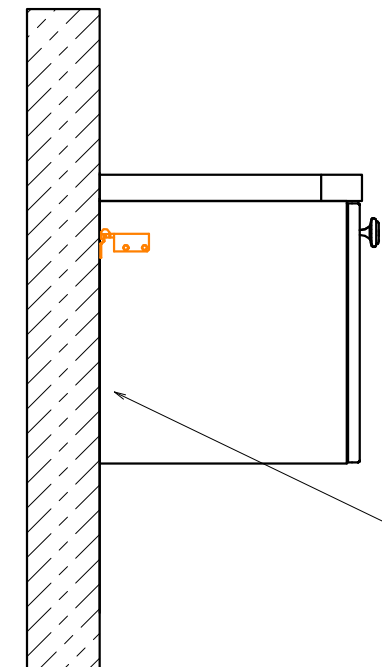

Информация для монтажа комплекта

ФЛОРЕНЦИЯ 70П

Руководство по установке ручки
(см. паспорт изделия)

В тумбе предусмотрена возможность
заднего подвода труб
водоснабжения и канализации

Место подвода
труб А,Б

-  - место подвода труб водоснабжения
-  - место подвода труб канализации

  - диапазоны допустимого подвода

Информация для монтажа комплекта

ФЛОРЕНЦИЯ 70П

Руководство по установке ручки
(см. паспорт изделия)

В тумбе предусмотрена возможность
заднего подвода труб
водоснабжения и канализации

Место подвода
труб А,Б

- ⬡ - место подвода труб водоснабжения
- ⬢ - место подвода труб канализации

⬡ ⬢ - диапазоны допустимого подвода