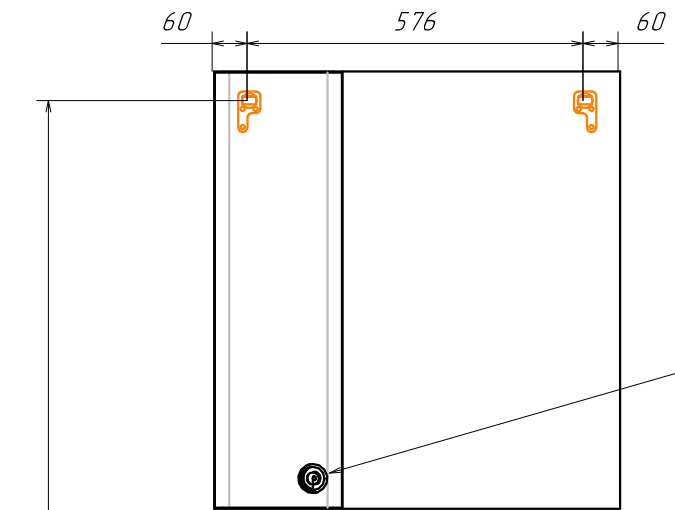

Информация для монтажа комплекта

ФЛОРЕНЦИЯ 70П

Руководство по установке ручки
(см. паспорт изделия)

В тумбе предусмотрена возможность
заднего подвода труб
водоснабжения и канализации

Место подвода
труб А,Б

-  - место подвода труб водоснабжения
-  - место подвода труб канализации

  - диапазоны допустимого подвода

Информация для монтажа комплекта

ФЛОРЕНЦИЯ 70П

Руководство по установке ручки
(см. паспорт изделия)