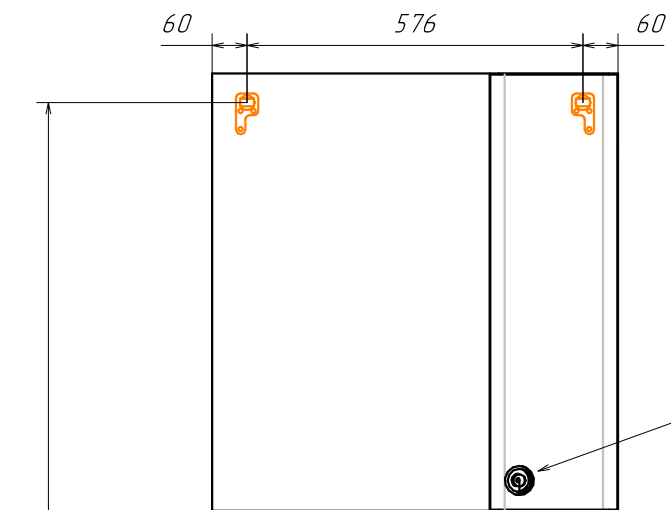

Информация для монтажа комплекта

ФЛОРЕНЦИЯ 70П

Руководство по установке ручки
(см. паспорт изделия)

В тумбе предусмотрена возможность
заднего подвода труб
водоснабжения и канализации

Место подвода
труб А,Б

-  - место подвода труб водоснабжения
-  - место подвода труб канализации

  - диапазоны допустимого подвода

Информация для монтажа комплекта

ФЛОРЕНЦИЯ 70П

Руководство по установке ручки
(см. паспорт изделия)