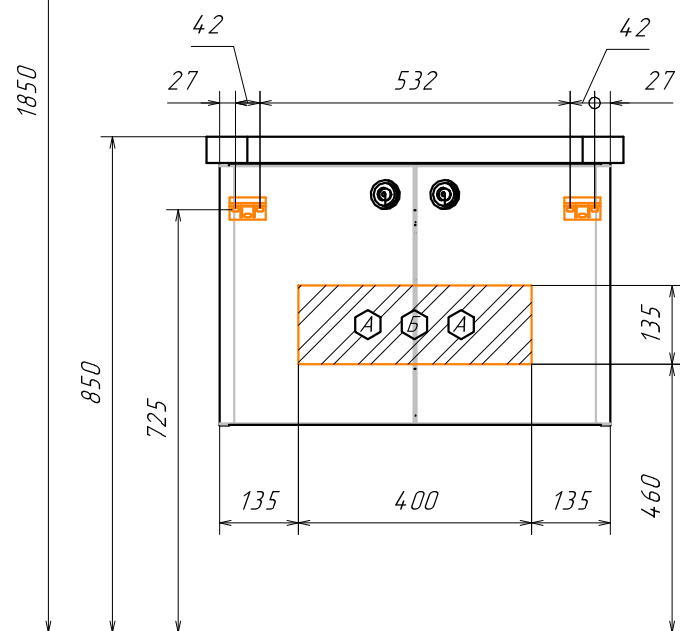

Информация для монтажа комплекта

ФЛОРЕНЦИЯ 70П

Руководство по установке ручки
(см. паспорт изделия)

В тумбе предусмотрена возможность
заднего подвода труб
водоснабжения и канализации

Место подвода
труб А,Б

-  - место подвода труб водоснабжения
-  - место подвода труб канализации

  - диапазоны допустимого подвода

Информация для монтажа комплекта

ФЛОРЕНЦИЯ 70П

Руководство по установке ручки
(см. паспорт изделия)

В тумбе предусмотрена возможность
заднего подвода труб
водоснабжения и канализации

Место подвода
труб А,Б

- ⬡ - место подвода труб водоснабжения
- ⬢ - место подвода труб канализации

⬡ ⬢ - диапазоны допустимого подвода