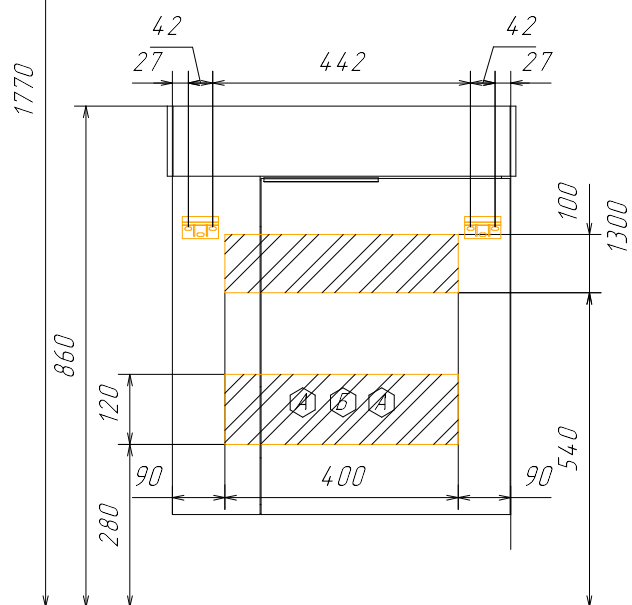

Информация для монтажа комплекта

# Асти 60П

В тумбе предусмотрена возможность заднего и нижнего подвода труб водоснабжения и канализации

Ⓐ - место подвода труб водоснабжения

Ⓑ - место вывода электрического провода (для дополнительного освещения)

▨ ▩ - диапазоны допустимого подвода

Ⓑ - место подвода труб канализации