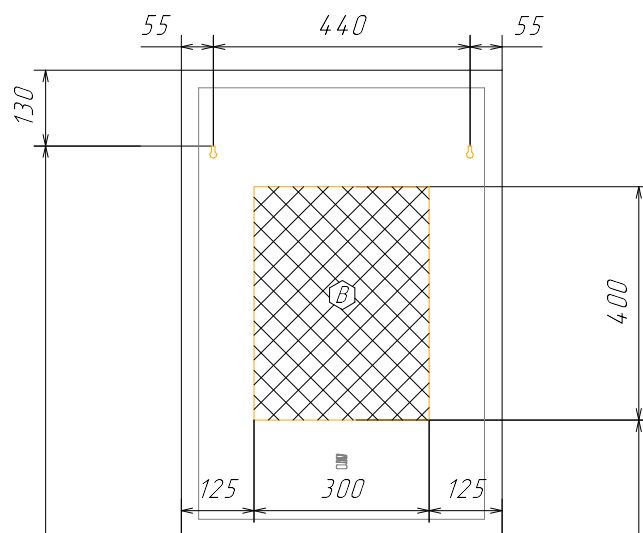

# Асти 60П

В тумбе предусмотрена возможность заднего и нижнего подвода труб водоснабжения и канализации

Ⓐ - место подвода труб водоснабжения

Ⓑ - место вывода электрического провода (для дополнительного освещения)

▨ ▩ - диапазоны допустимого подвода

Ⓑ - место подвода труб канализации