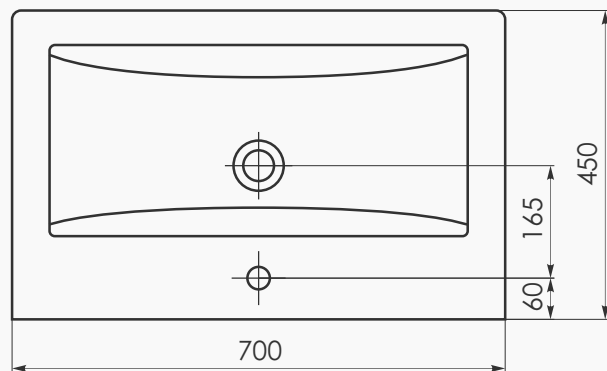

## ЛИМА-70П

Зеркало оснащено створкой. За створкой две полки

Подвесная тумба- умывальник с двумя створками

Навесы выдерживают 184 кг на пару

Зеркало-шкаф

Габаритные размеры (ВхШхГ): 800x700x175

Напольная тумба-умывальник

Габаритные размеры (ВхШхГ): 550x700x450

COMFORTY

Коллекция оснащена системой плавного закрывания

В модели применяется плёнка Soft-touch

Тумба подготовлена для подключения

Коллекция поставляется в собранном виде

Петли с углом открывания 105 градусов

ЛИМА-70

ЛИМА-70П

# КОМПЛЕКТАЦИЯ ТУМБ

РАКОВИНА СОМО-70

Габаритные размеры (ШхГхВ): 700x450x163

COMFORTY

ХОРОШИХ ПРОДАЖ

команда **COMFORTY**