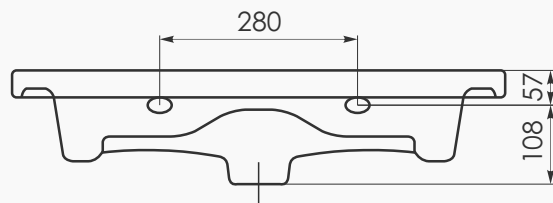

Габаритные размеры (ВхШхГ): 550x700x450

COMFORTY

Коллекция оснащена системой плавного закрывания

В модели применяется плёнка Soft-touch

Тумба подготовлена для подключения

Коллекция поставляется в собранном виде

Петли с углом открывания 105 градусов

ЛИМА-70

ЛИМА-70П

# КОМПЛЕКТАЦИЯ ТУМБ

РАКОВИНА СОМО-70

Габаритные размеры (ШхГхВ): 700x450x163

COMFORTY

ХОРОШИХ ПРОДАЖ

команда **COMFORTY**