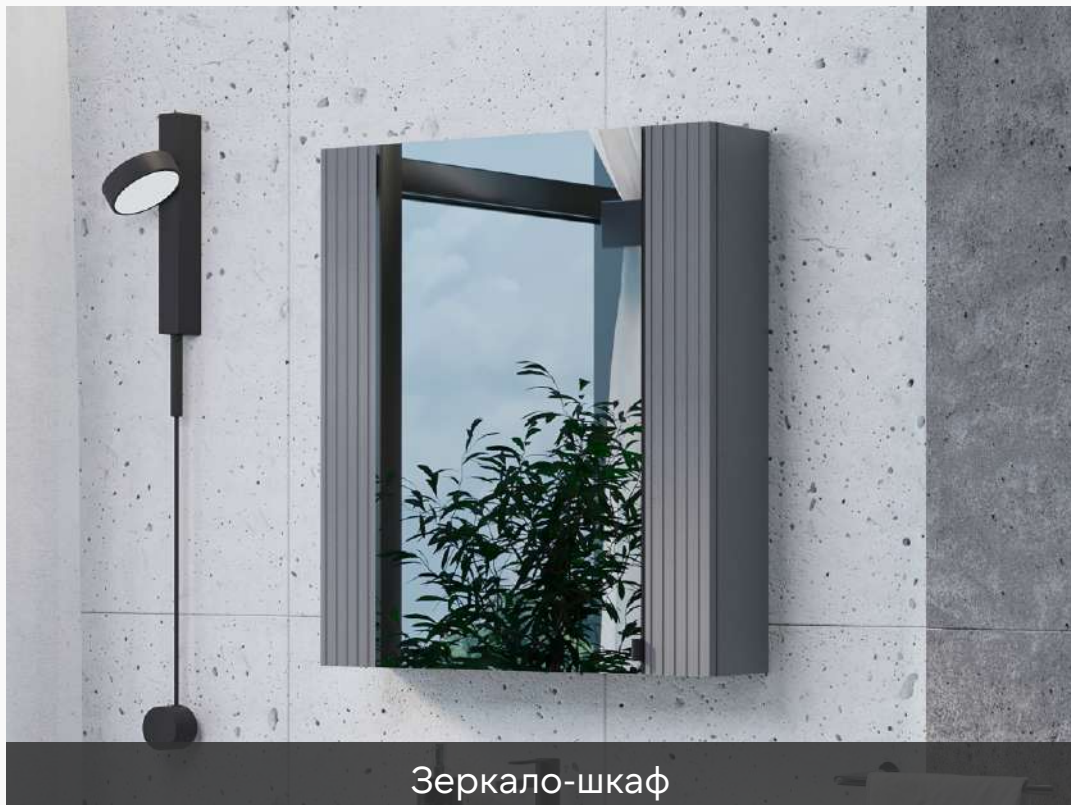

МОДИФИКАЦИИ

- подвесная
- напольная

антрацит

белый матовый

COMFORTY

КОЛЛЕКЦИЯ ВКЛЮЧАЕТ В СЕБЯ:

Зеркало-шкаф

Тумба с раковиной

## ЛИМА-70

Зеркало оснащено створкой. За створкой две полки

Напольная тумба-умывальник с двумя створками, за которыми расположена одна полка

Зеркало-шкаф

Габаритные размеры (ВxШxГ): 800x700x175

Напольная тумба-умывальник