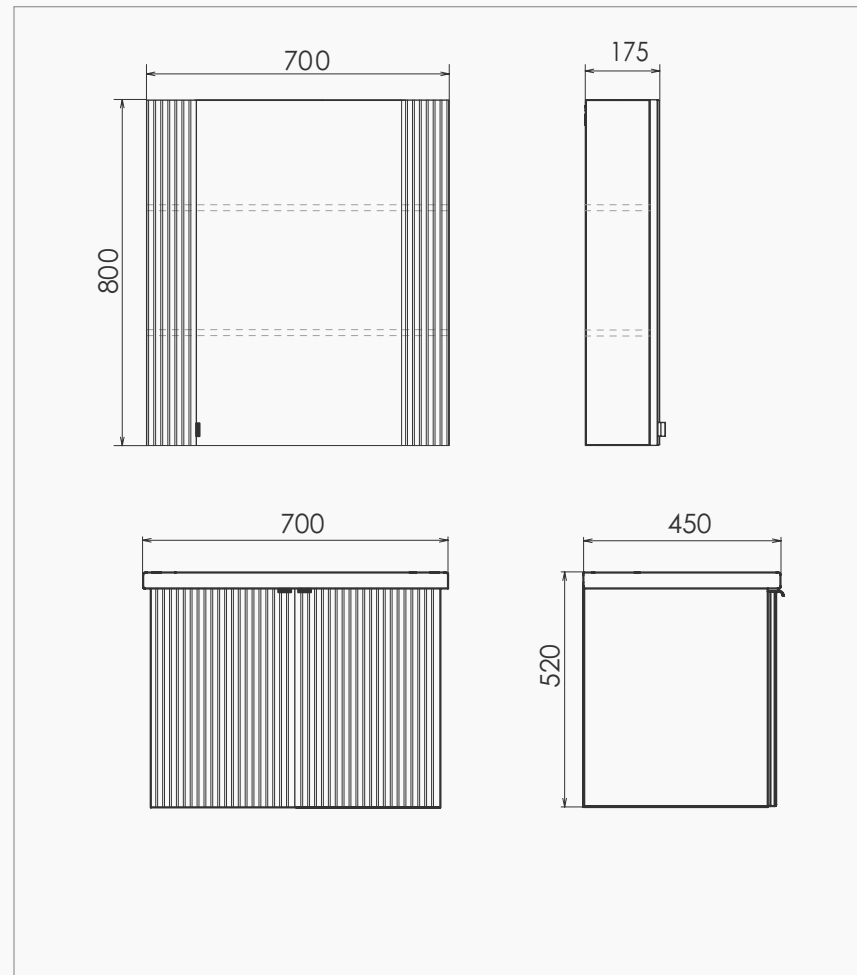

## ЛИМА-70П

Зеркало оснащено створкой. За створкой две полки

Подвесная тумба- умывальник с двумя створками

Навесы выдерживают 184 кг на пару

Зеркало-шкаф

Габаритные размеры (ВхШхГ): 800x700x175

Напольная тумба-умывальник

Габаритные размеры (ВхШхГ): 550x700x450

COMFORTY

Коллекция оснащена системой плавного закрывания

В модели применяется плёнка Soft-touch

Тумба подготовлена для подключения

Коллекция поставляется в собранном виде

Петли с углом открывания 105 градусов

ЛИМА-70

ЛИМА-70П

# КОМПЛЕКТАЦИЯ ТУМБ

РАКОВИНА СОМО-70

Габаритные размеры (ШхГхВ): 700x450x163

COMFORTY

ХОРОШИХ ПРОДАЖ

команда **COMFORTY**