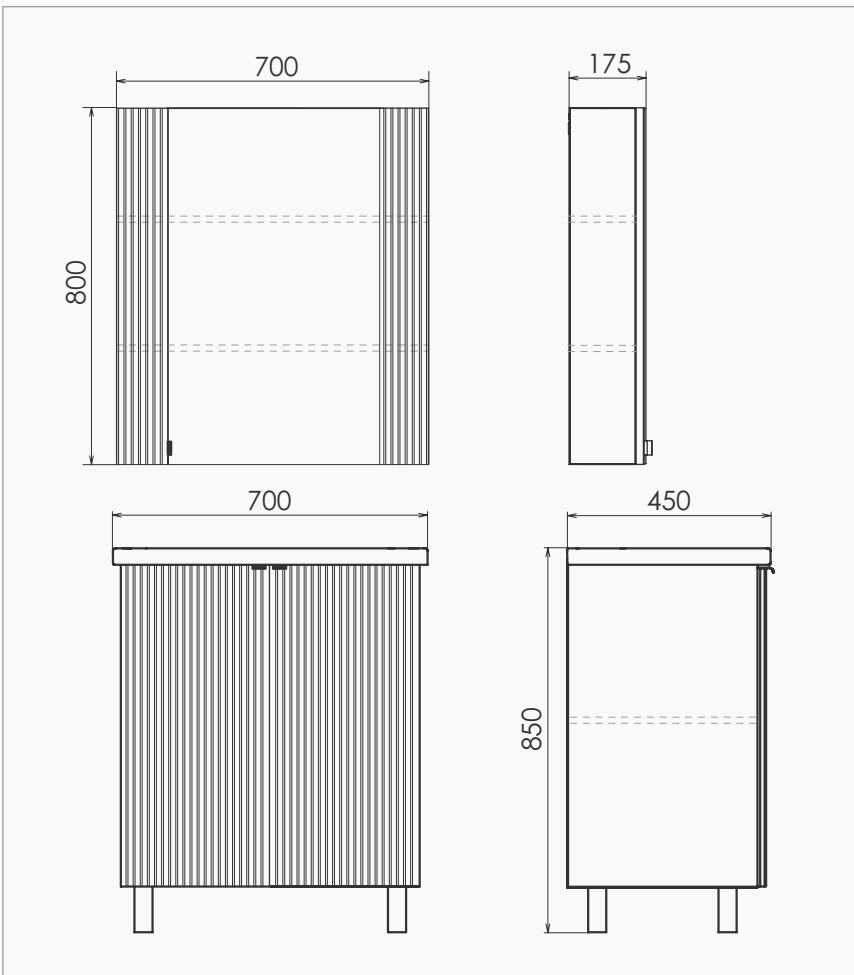

Габаритные размеры (ВxШxГ): 850x700x450

COMFORTY

NEW

## ЛИМА-70П

Зеркало оснащено створкой. За створкой две полки

Подвесная тумба- умывальник с двумя створками

Навесы выдерживают 184 кг на пару

Зеркало-шкаф

Габаритные размеры (ВхШхГ): 800x700x175

Напольная тумба-умывальник

Габаритные размеры (ВхШхГ): 550x700x450

COMFORTY

Коллекция оснащена системой плавного закрывания

В модели применяется плёнка Soft-touch

Тумба подготовлена для подключения

Коллекция поставляется в собранном виде

Петли с углом открывания 105 градусов

ЛИМА-70

ЛИМА-70П