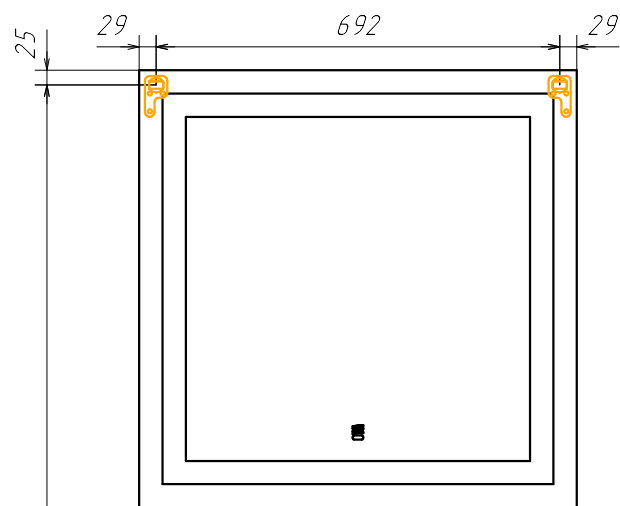

Информация для монтажа комплекта
Тургойак 75

*В тумбе предусмотрена возможность
 заднего и нижнего подвода труб
 водоснабжения и канализации*

Ⓐ - место подвода труб водоснабжения
 Ⓑ - место подвода труб канализации

Ⓒ - место вывода электрического провода
 (для дополнительного освещения)

▨ ▩ - диапазоны допустимого подвода