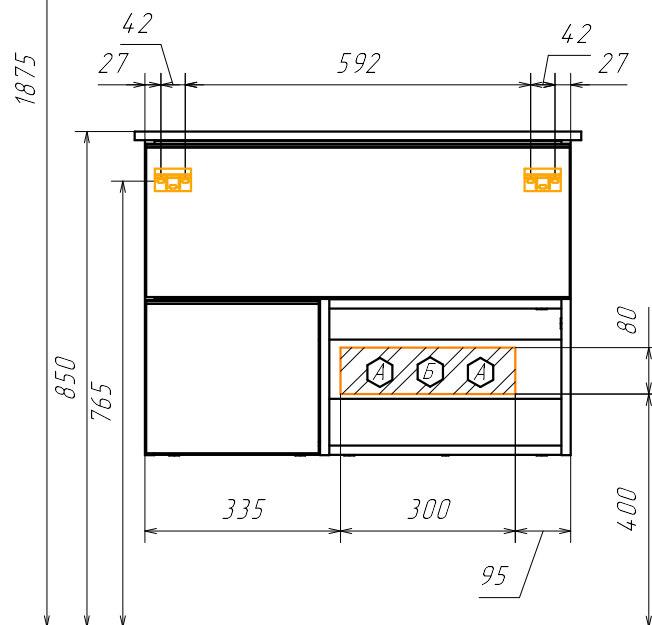

Информация для монтажа комплекта
Тургойак 75

*В тумбе предусмотрена возможность
 заднего и нижнего подвода труб
 водоснабжения и канализации*

Ⓐ - место подвода труб водоснабжения
 Ⓑ - место подвода труб канализации

Ⓒ - место вывода электрического провода
 (для дополнительного освещения)

▨ ▩ - диапазоны допустимого подвода